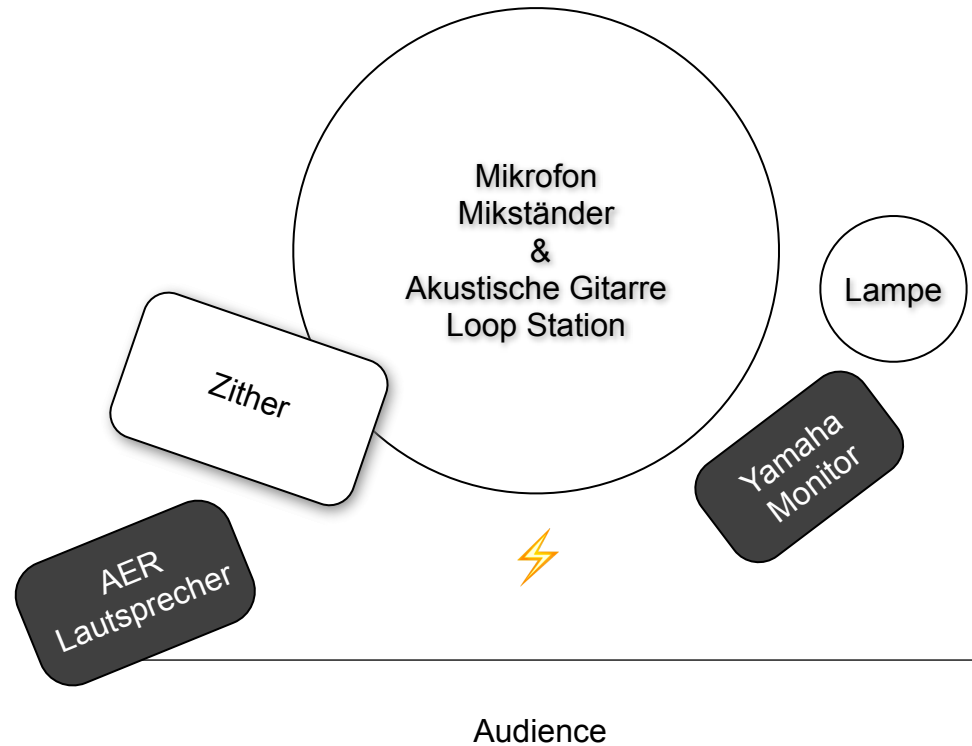

Stageplan / Rider

Artist: Stella Cruz
Contact: info@stellacruz.com

Von Location gestellt: - ⚡ Verlängerungskabel & Mehrfachstecker
- ca. 3qm Platz

Künstlerin bringt mit: - Instrumente
- Licht & kl. PA