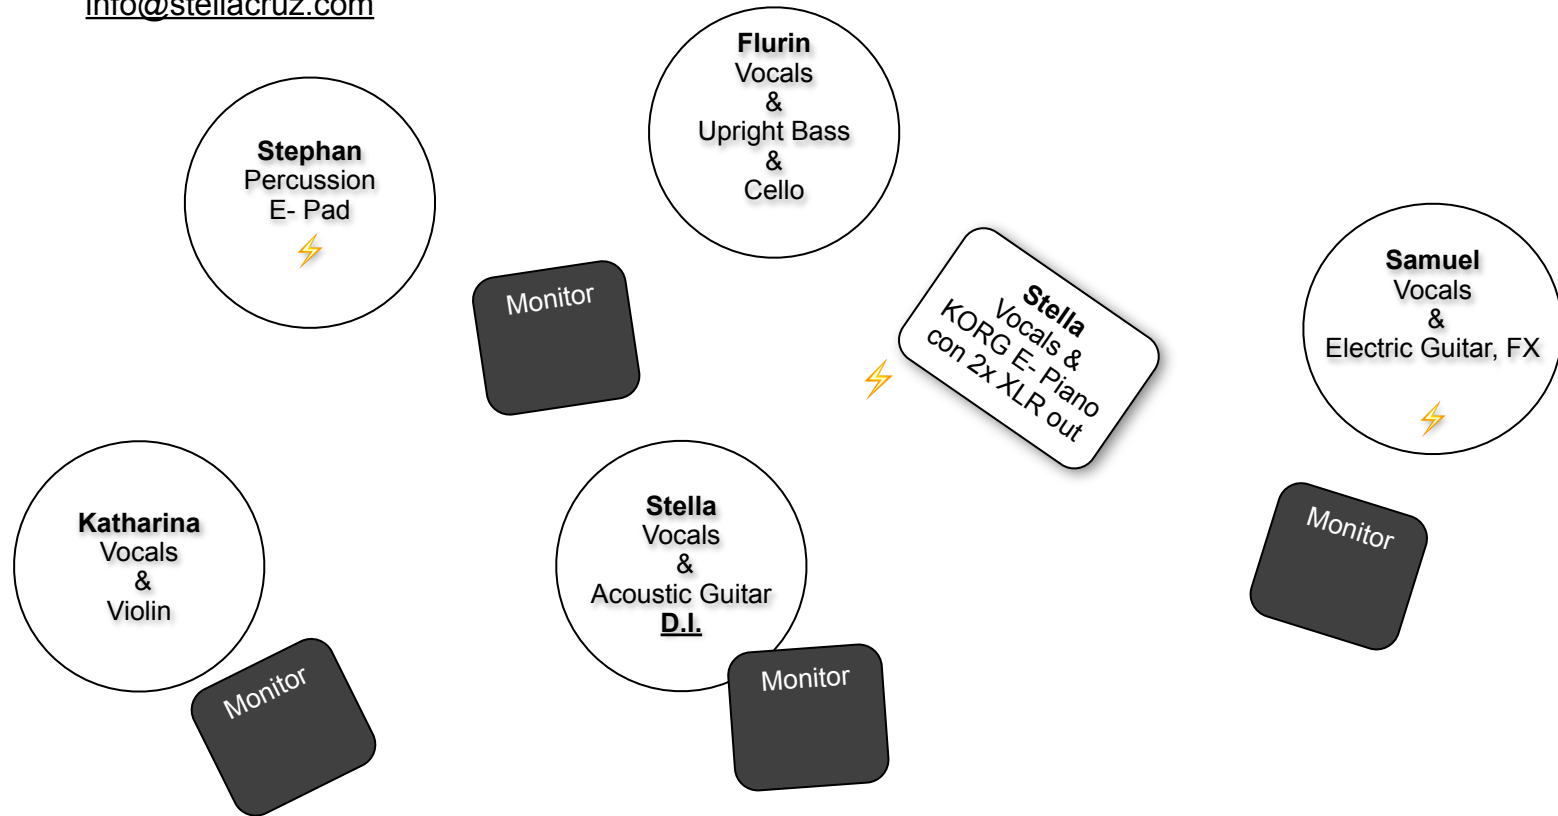

Rider Stella Cruz Band

Artist:
Kontakt:

Stella Cruz
info@stellacruz.com

Who is who?	braucht	bringt
Katharina (Violine, Backings)	Mik & Ständer, Monitor Instrumentenmik Violine	Violine
Stephan (Percussion)	Overhead Mik & Cajon Mik Monitor & D.I. (E-Pad)  1x Steckplatz	Percussion, E- Pad
Flurin (Kontrabass, Cello, Backings)	Mik & Ständer, Monitor Instrumentenmik Cello Kontrabass D.I.	Bass, Cello, Kontrabass Mik
Samuel (E- Gitarre, Backings)	Mik & Ständer, Monitor Mik für Amp	Gitarre & Amp
Stella (Leadvocals, Gitarre, E- Piano)	2 Mik & 2 Mikständer, Monitor Gitarre D.I. E- Piano 2x XLR out  1x Steckplatz (Korg)	SM58 Beta Gitarre E- Piano